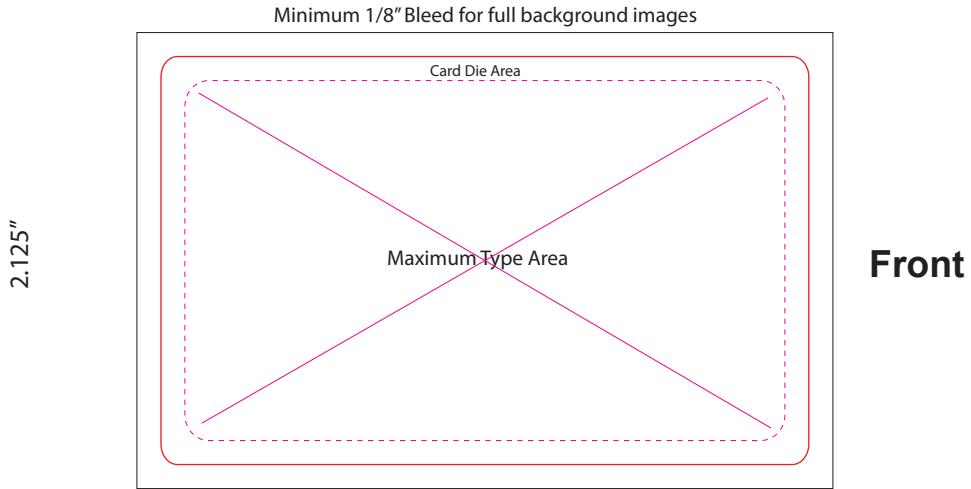

# ID Card Format

3.375"